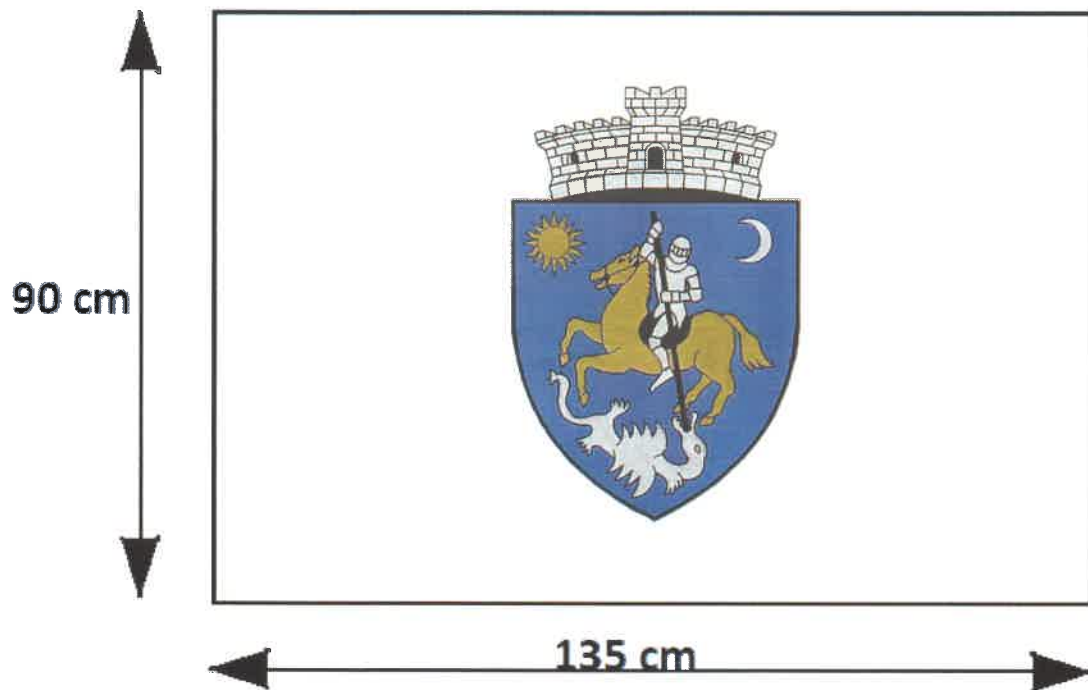

Model de steag al comunei Ciucsângeorgiu, varianta I

avers

revers

Material textil: poliester sau satinat