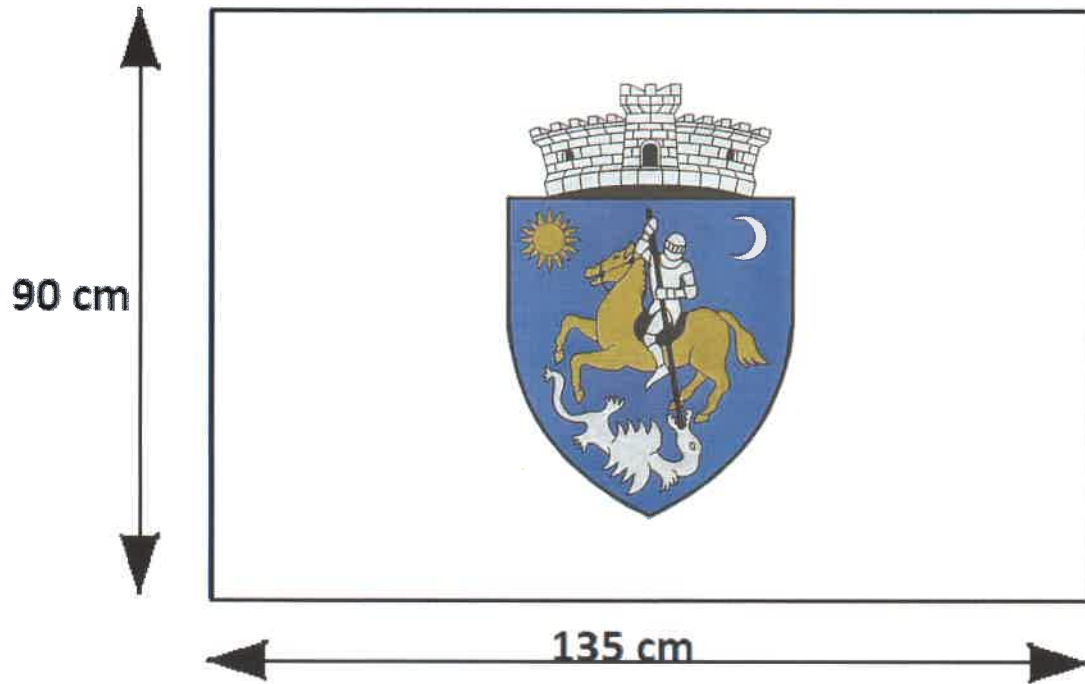

Model de steag al comunei Ciucsângeorgiu, varianta I

avers